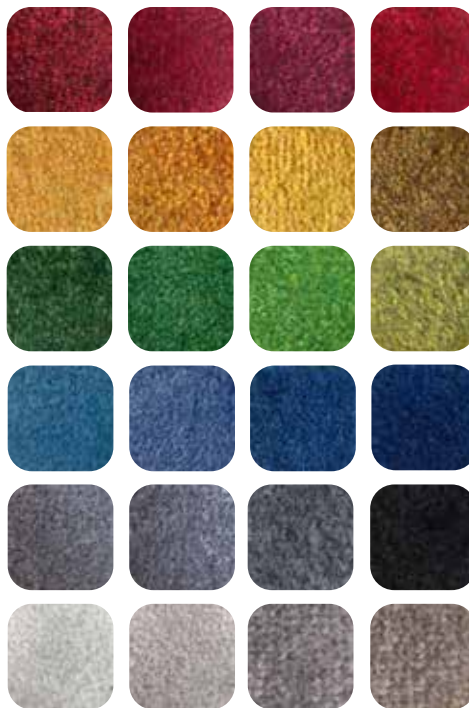

Antiscivolo
Anti-slip

Resistente ai raggi UV
Resistant to UV rays

Extra assorbente
Extra absorbent
2,5 lt/mq

Per incasso
For built-in
INFO PAG. 14

LE NOSTRE REALIZZAZIONI: / OUR PROJECTS:

COLORI PIÙ USATI: / MOST USED COLORS:

**PIÙ DI 120
COLORI
DISPONIBILI**
Over 120
colors
available

Inquadra il QR
e scarica la scheda
colori completa.
Scan the QR code
and download the
full color chart.