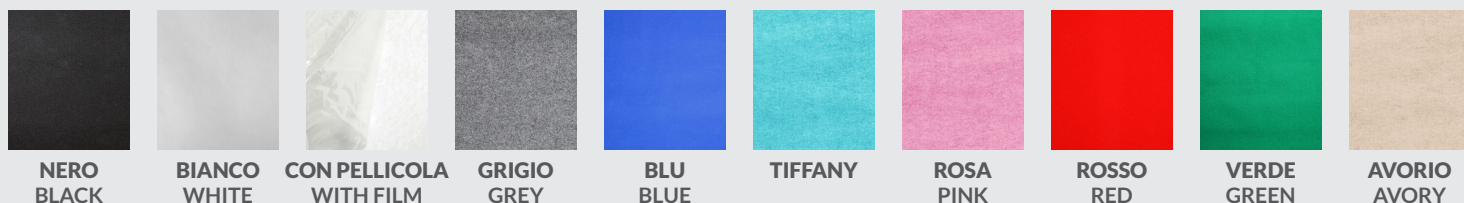

Qualità / Quality: **Rotolo Moquette**

SCHEDA TECNICA / DATA SHEET

Lavaggio in lavatrice Washable in the washing machine		Autoestinguente Self-extinguishing	
Lavaggio a mano Hand washing	●	Antiscivolo Anti-slip	●
Asciugatrice max 60° Tumble dryer max 60°		Resistente ai raggi UV Resistant to UV rays	●
Risoluzione grafica Graphic resolution		Drenante Draining mat	
Brillantezza colori Brightness of colours		Assorbente Absorbent	
Resistenza al calpestio High traffic resistance	|||||	Cattura polvere Dust capture	
		Per incasso For built-in	

CARATTERISTICHE TECNICHE / TECHNICAL FEATURES

- Telaio meccanico
- 100% polipropilene
- Fondo antiscivolo in lattice
- Peso 620 gr/mq
- Spessore 2,5 mm
- Mechanical loom
- 100% polypropylene
- Anti-slip latex backing
- Weight 620 gr/mq
- Thickness 2,5 mm

BEST PRICE

MISURE STANDARD / STANDARD SIZE

- 1 x 30 m
- 2 x 30 m

PER LA POSA / FOR LAYING

OPTIONAL
Nastro biadesivo telato
Double-sided tape

MISURA PERSONALIZZATA / CUSTOM SIZE

Misura minima 1x1 m   Minimal Size 1x1 mt
Misura massima 2x30 m   Maximum Size 2x30 mt

- Possibilità di realizzare tagli a misura per multipli di 1 m
- Possibilità di acquistare **1 PEZZO SINGOLO**
- Possibility of making cuts to size for multiples of 1 mt
- Possibility to buy **1 SINGLE PIECE**

COLORI DISPONIBILI / AVAILABLE COLOURS