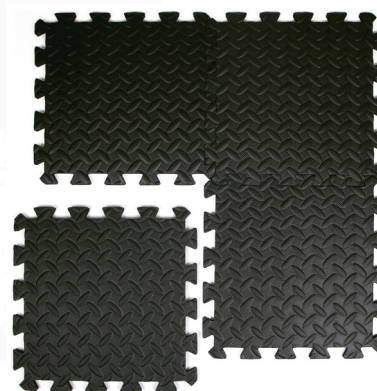

Gymmy

Salva pavimento modulare
Modular floor saver

MODULARE
AD INCASTRO
INTERLOCKING
MODULAR

FACILE DA PULIRE
EASY TO CLEAN

MORBIDO AL CALPESTIO
SOFT UNDERFOOT

BASE PER ATTREZZI SPORTIVI
BASE FOR SPORT'S TOOLS

USO IDEALE
/ IDEAL USE:

INTERNO
INTERNAL

CONSEGNA/ DELIVERY:

1/2gg Lavorativi / Working days

DA CONFERMA / FROM CONFIRMATION

Gymmy è un **tappeto modulare** per pavimenti realizzato in schiuma EVA. Questo **materiale** è **antiurto**, ammortizzante, antiscivolo e idrorepellente. La schiuma EVA è anche resistente a funghi e batteri, anallergica e atossica. La **posa** è **semplice** grazie all'**incastro** e include un bordo di chiusura. Questo tappeto è ideale per palestre, officine e luoghi in cui è importante **ridurre rumori** o **prevenire cadute**.

Gymmy is a modular floor mat made of EVA foam. This material is shockproof, shock-absorbing, non-slip and water-repellent. EVA foam is also resistant to fungi and bacteria, hypoallergenic and non-toxic. Installation is simple thanks to the joint and includes a closing edge. This mat is ideal for gyms, workshops and places where it is important to reduce noise or prevent falls.