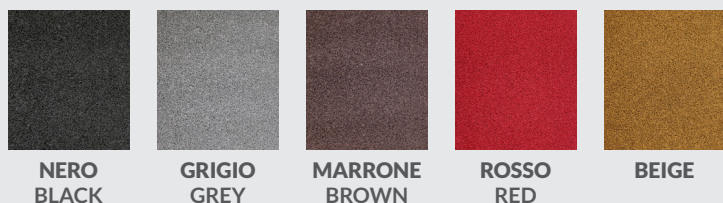

Qualità / Quality: **Rotolo Twist**

SCHEDA TECNICA / DATA SHEET

Lavaggio in lavatrice Washable in the washing machine		Autoestinguente Self-extinguishing	
Lavaggio a mano Hand washing	●	Antiscivolo Anti-slip	●
Asciugatrice max 60° Tumble dryer max 60°		Resistente ai raggi UV Resistant to UV rays	●
Risoluzione grafica Graphic resolution		Drenante Draining mat	
Brillantezza colori Brightness of colours		Assorbente Absorbent	
Resistenza al calpestio High traffic resistance	|||||	Cattura polvere Dust capture	
		Per incasso For built-in	● Info pag.14

CARATTERISTICHE TECNICHE / TECHNICAL FEATURES

- Telaio meccanico
- 100% PVC antiscivolo
- Peso 4000 gr/mq
- Spessore 13 mm
- Mechanical loom
- 100% PVC anti-slip
- Weight 4000 gr/mq
- Thickness 13 mm

BEST PRICE

MISURE STANDARD / STANDARD SIZE

1 x 8 m

PER LA POSA / FOR LAYING

OPTIONAL
Nastro biadesivo telato
Double-sided tape

MISURA PERSONALIZZATA / CUSTOM SIZE

Misura minima 1x0,5 m   Minimal Size 1x0,5 mt
Misura massima 1x8 m   Maximum Size 1x8 mt

- Possibilità di realizzare tagli su misura
- Possibilità di acquistare **1 PEZZO SINGOLO**
- Possibility of making cuts on size
- Possibility to buy **1 SINGLE PIECE**

COLORI DISPONIBILI / AVAILABLE COLOURS