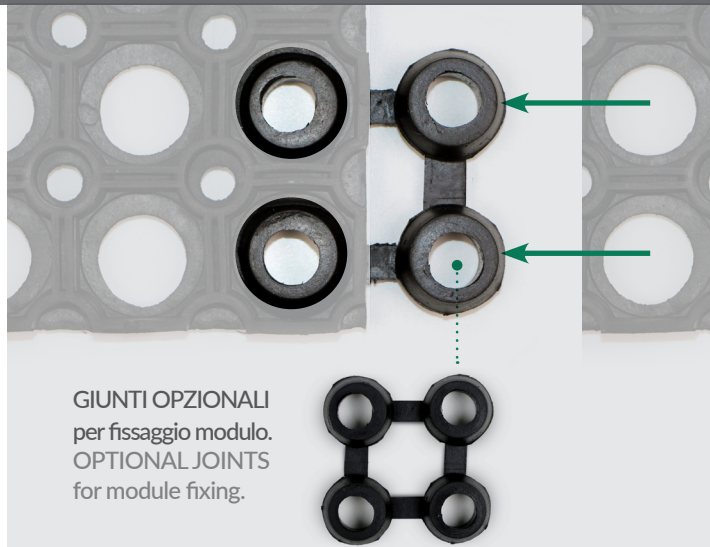

SCHEDA TECNICA / DATA SHEET

Lavaggio in lavatrice Washable in the washing machine		Autoestinguente Self-extinguishing	●
Lavaggio a mano Hand washing	●	Antiscivolo Anti-slip	●
Asciugatrice max 60° Tumble dryer max 60°		Resistente ai raggi UV Resistant to UV rays	●
Risoluzione grafica Graphic resolution		Drenante Draining mat	●
Brillantezza colori Brightness of colours		Assorbente Absorbent	
Resistenza al calpestio High traffic resistance	|||||	Cattura polvere Dust capture	
		Per incasso For built-in	● Info pag.14

CARATTERISTICHE TECNICHE / TECHNICAL FEATURES

- Telaio meccanico
- 100% gomma
- Spessore 15 mm
- Mechanical loom
- 100% rubber
- Thickness 15 mm

BEST PRICE

MISURE STANDARD / STANDARD SIZE

40 x 60 cm   80 x 120 cm
50 x 100 cm   100 x 150 cm

- Possibilità di comporre la pavimentazione modulare mediante incastro con l'aiuto di giunti di fissaggio. Taglio e sagomatura in opera.
- Possibilità di acquistare **1 PEZZO SINGOLO**
- Possibility of composing modular flooring by interlocking with the help of fixing joints. Cutting and shaping on site.
- Possibility to purchase **1 SINGLE PIECE**

DETTAGLIO FISSAGGIO / FIXING DETAIL

COLORI DISPONIBILI / AVAILABLE COLOURS

NERO / BLACK