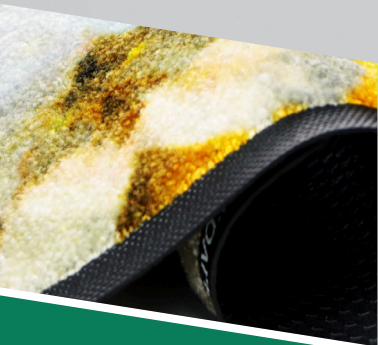

Tappeti personalizzati con logo

Customized mats with logo

Realizzati
SU MISURA
per i tuoi ambienti.
Per uso INTERNO
ed ESTERNO.

Custom made
for your environments.
FOR INTERNAL AND
EXTERNAL USE.

OLIVOPRO 
TAPPETI PERSONALIZZATI