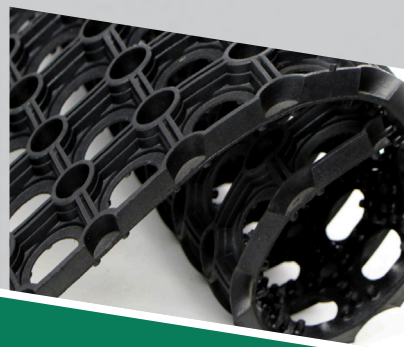

Tappeti personalizzati con logo

Customized mats with logo

Realizzati
SU MISURA
per i tuoi ambienti.
Per uso INTERNO
ed ESTERNO.

Custom made
for your environments.
FOR INTERNAL AND
EXTERNAL USE.

OLIVOPRO 
TAPPETI PERSONALIZZATI