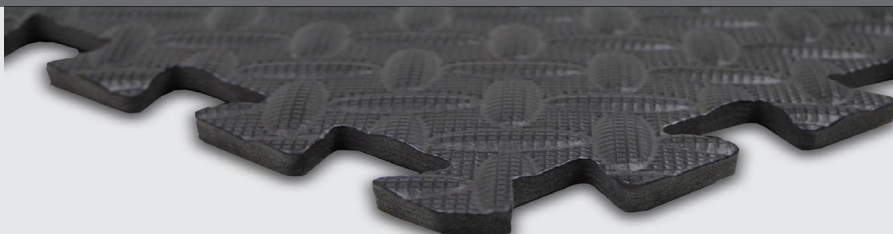

DETTAGLIO FISSAGGIO / FIXING DETAIL

Bordo di chiusura laterale/ Side closing edge

COLORI DISPONIBILI / AVAILABLE COLOURS

NERO / BLACK

Gymmy

Salva pavimento modulare
Modular floor saver

MODULARE
AD INCASTRO
INTERLOCKING
MODULAR