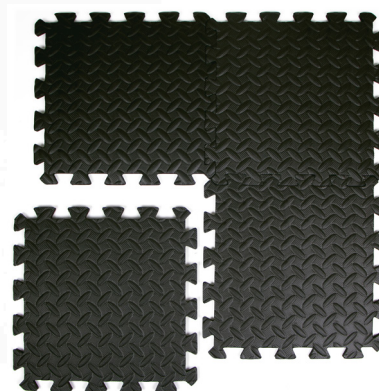

Gymmy

Salva pavimento modulare
Modular floor saver

MODULARE
AD INCASTRO
INTERLOCKING
MODULAR

FACILE DA PULIRE
EASY TO CLEAN

MORBIDO AL CALPESTIO
SOFT UNDERFOOT

BASE PER ATTREZZI SPORTIVI
BASE FOR SPORT'S TOOLS

USO IDEALE
/ IDEAL USE:

INTERNO
INTERNAL

CONSEGNA/ DELIVERY:

1/2gg Lavorativi / Working days

DA CONFERMA / FROM CONFIRMATION

Gymmy è un **tappeto modulare** per pavimenti realizzato in schiuma EVA. Questo **materiale** è **antiurto**, ammortizzante, antiscivolo e idrorepellente. La schiuma EVA è anche resistente a funghi e batteri, anallergica e atossica. La **posa** è **semplice** grazie all'**incastro** e include un bordo di chiusura. Questo tappeto è ideale per palestre, officine e luoghi in cui è importante **ridurre rumori** o **prevenire cadute**.

Gymmy is a modular floor mat made of EVA foam. This material is shockproof, shock-absorbing, non-slip and water-repellent. EVA foam is also resistant to fungi and bacteria, hypoallergenic and non-toxic. Installation is simple thanks to the joint and includes a closing edge. This mat is ideal for gyms, workshops and places where it is important to reduce noise or prevent falls.