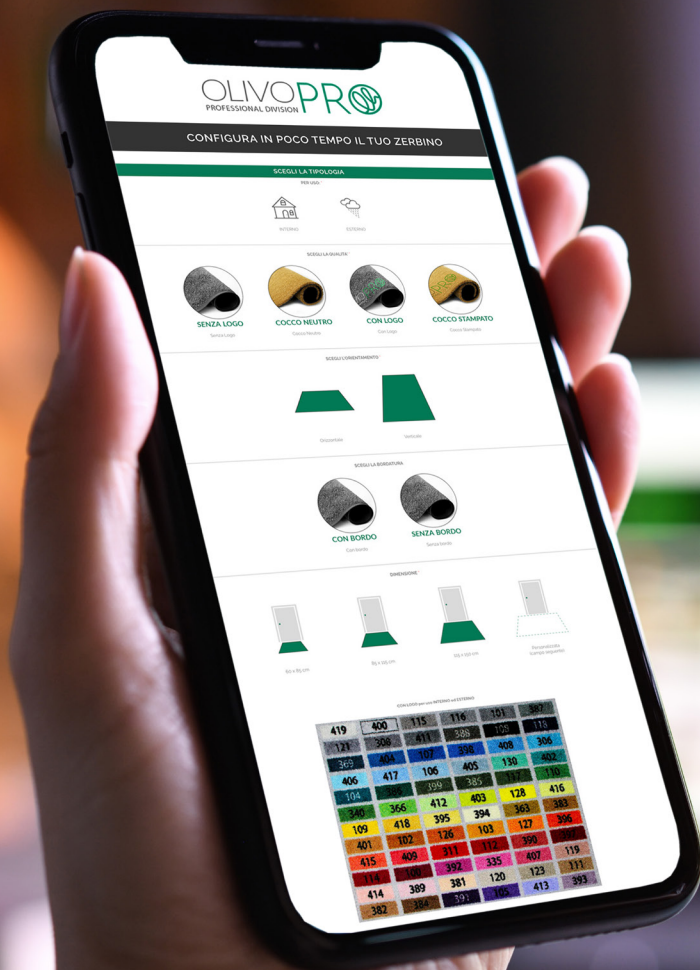

Crea online il tuo zerbino personalizzato

Create your custom mat online

SCANSIONA IL QR
E VAI AL SITO

SCAN THE QR AND
GO TO THE WEBSITE

OLIVOPRO

TAPPETI PERSONALIZZATI

 **Richiedi un preventivo:
il nostro staff sarà pronto
a soddisfare ogni
vostra esigenza.**