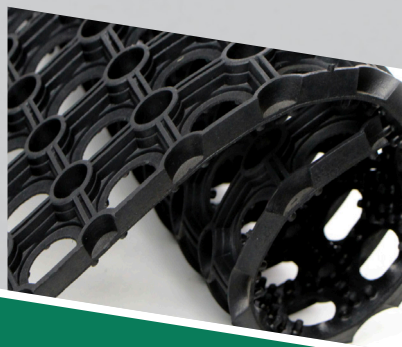

Tappeti personalizzati con logo

Customized mats with logo

Realizzati
SU MISURA
per i tuoi ambienti.
Per uso INTERNO
ed ESTERNO.

Custom made
for your environments.
FOR INTERNAL AND
EXTERNAL USE.

OLIVOPRO 
TAPPETI PERSONALIZZATI