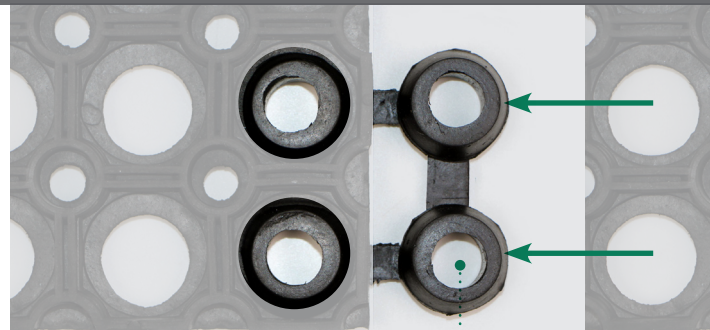

Qualità / Quality: **Robust**

SCHEDA TECNICA / DATA SHEET

Lavaggio in lavatrice Washable in the washing machine		Autoestinguente Self-extinguishing	●
Lavaggio a mano Hand washing	●	Antiscivolo Anti-slip	●
Asciugatrice max 60° Tumble dryer max 60°		Resistente ai raggi UV Resistant to UV rays	●
Risoluzione grafica Graphic resolution		Drenante Draining mat	●
Brillantezza colori Brightness of colours		Assorbente Absorbent	
Resistenza al calpestio High traffic resistance	|||||	Cattura polvere Dust capture	
		Per incasso For built-in	● Info pag.14

CARATTERISTICHE TECNICHE / TECHNICAL FEATURES

- Telaio meccanico
- 100% gomma
- Spessore 15 mm
- Mechanical loom
- 100% rubber
- Thickness 15 mm

BEST PRICE

MISURE STANDARD / STANDARD SIZE

40 x 60 cm   80 x 120 cm
50 x 100 cm   100 x 150 cm

- Possibilità di comporre la pavimentazione modulare mediante incastro con l'aiuto di giunti di fissaggio. Taglio e sagomatura in opera.
- Possibilità di acquistare **1 PEZZO SINGOLO**
- Possibility of composing modular flooring by interlocking with the help of fixing joints. Cutting and shaping on site.
- Possibility to purchase **1 SINGLE PIECE**

DETTAGLIO FISSAGGIO / FIXING DETAIL