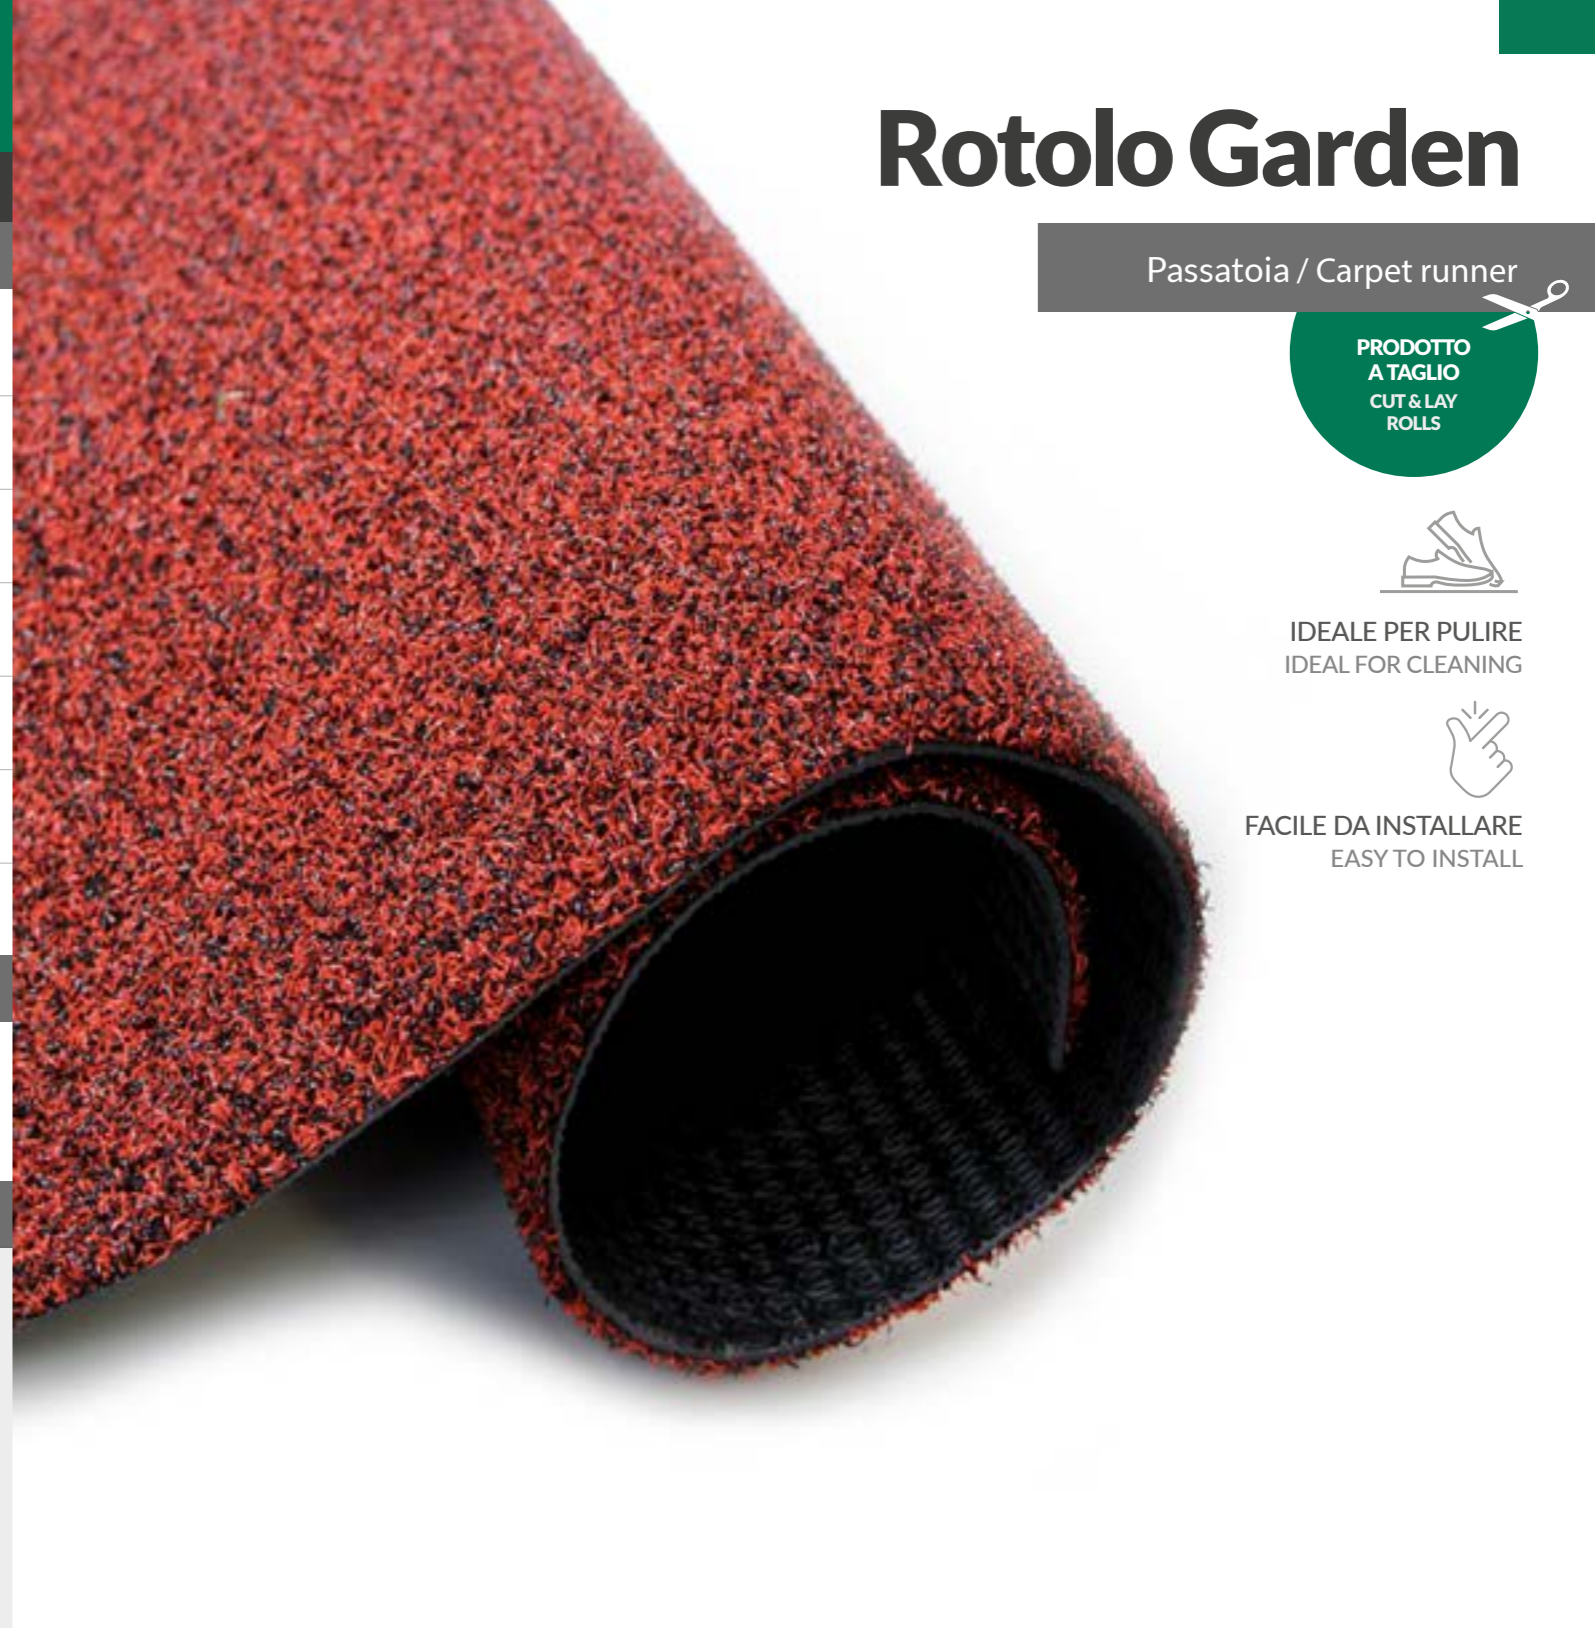

Rotolo Garden

Passatoia / Carpet runner

PRODOTTO A TAGLIO
CUT & LAY ROLLS

IDEALE PER PULIRE
IDEAL FOR CLEANING

FACILE DA INSTALLARE
EASY TO INSTALL

USO IDEALE / IDEAL USE:

CONSEGNA/ DELIVERY:

1/2gg Lavorativi / Working days