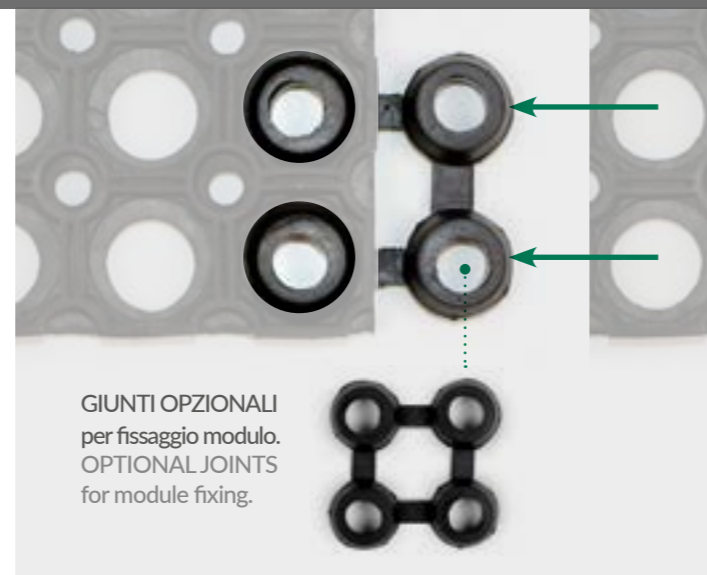

Qualità / Quality: **Robust**

SCHEMA TECNICA / DATA SHEET

40° Lavaggio in lavatrice Washable in the washing machine		 Autoestinguente Self-extinguishing	●
 Lavaggio a mano Hand washing	●	 Antiscivolo Anti-slip	●
 Asciugatrice max 60° Tumble dryer max 60°		 Resistente ai raggi UV Resistant to UV rays	●
 Risoluzione grafica Graphic resolution		 Drenante Draining mat	●
 Brillantezza colori Brightness of colours		 Assorbente Absorbent	
 Resistenza al calpestio High traffic resistance	||||	 Cattura polvere Dust capture	
		 Per incasso For built-in	● Info pag.14

CARATTERISTICHE TECNICHE / TECHNICAL FEATURES

- Telaio meccanico
- 100% gomma
- Spessore 15 mm
- Mechanical loom
- 100% rubber
- Thickness 15 mm

BEST PRICE

MISURE STANDARD / STANDARD SIZE

40 x 60 cm
50 x 100 cm

80 x 120 cm
100 x 150 cm

DETTAGLIO FISSAGGIO / FIXING DETAIL

- Possibilità di comporre la pavimentazione modulare mediante incastro con l'aiuto di giunti di fissaggio. Taglio e sagomatura in opera.
- Possibilità di acquistare **1 PEZZO SINGOLO**

- Possibility of composing modular flooring by interlocking with the help of fixing joints. Cutting and shaping on site.
- Possibility to purchase **1 SINGLE PIECE**

COLORI DISPONIBILI / AVAILABLE COLOURS

NERO / BLACK

Robust

Zerbino e tappeto in gomma forata
Doormat and perforated rubber mat

MODULARE
CON GIUNTI
MODULAR
WITH JOINTS

FACILE DA PULIRE
EASY TO CLEAN

MORBIDO AL CALPESTIO
SOFT UNDERFOOT

USO IDEALE / IDEAL USE:

CONSEGNA/ DELIVERY:

1/2gg Lavorativi / Working days

DA CONFERMA / FROM CONFIRMATION

Robust è il tappeto in gomma forata per una **pavimentazione versatile singola o modulare** (con l'aggiunta dei giunti) con una griglia che drena l'acqua, utilizzato in una **varietà di contesti** e attività commerciali e professionali quali: piscine, impianti sciistici, palestre, cucine commerciali, autolavaggi, giardini, aree gioco e ambienti umidi. Prodotto interamente in **lattice riciclato** e riciclabile.

Robust is the perforated rubber mat for a versatile single or modular flooring (with the addition of joints) with a grid that drains water, used in a variety of contexts and commercial and professional activities such as: swimming pools, ski resorts, gyms, commercial kitchens, car washes, gardens, play areas and wet environments. Made entirely of recycled and recyclable latex.