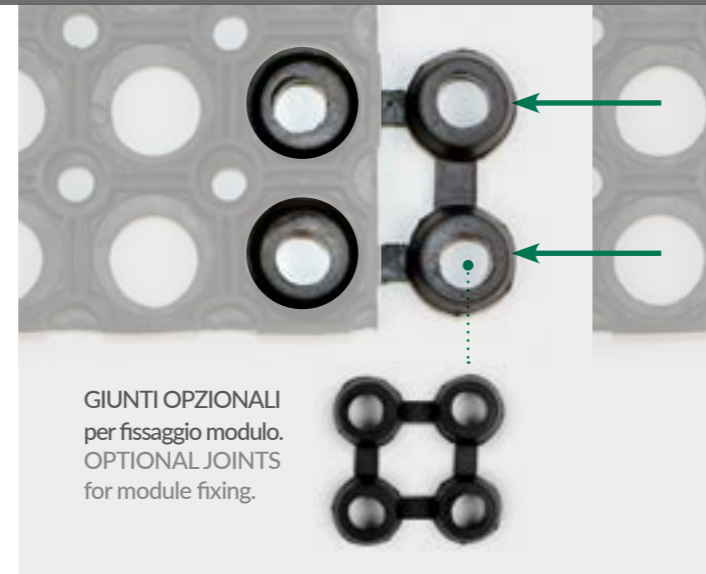

Qualità / Quality: **Robust**

SCHEMA TECNICA / DATA SHEET

40° Lavaggio in lavatrice Washable in the washing machine		 Autoestinguente Self-extinguishing	●
 Lavaggio a mano Hand washing	●	 Antiscivolo Anti-slip	●
 Asciugatrice max 60° Tumble dryer max 60°		 Resistente ai raggi UV Resistant to UV rays	●
 Risoluzione grafica Graphic resolution		 Drenante Draining mat	●
 Brillantezza colori Brightness of colours		 Assorbente Absorbent	
 Resistenza al calpestio High traffic resistance	||||	 Cattura polvere Dust capture	
		 Per incasso For built-in	● Info pag.14

CARATTERISTICHE TECNICHE / TECHNICAL FEATURES

- Telaio meccanico
- 100% gomma
- Spessore 15 mm
- Mechanical loom
- 100% rubber
- Thickness 15 mm

BEST PRICE

MISURE STANDARD / STANDARD SIZE

40 x 60 cm
50 x 100 cm

80 x 120 cm
100 x 150 cm

DETTAGLIO FISSAGGIO / FIXING DETAIL

- Possibilità di comporre la pavimentazione modulare mediante incastro con l'aiuto di giunti di fissaggio. Taglio e sagomatura in opera.
- Possibilità di acquistare **1 PEZZO SINGOLO**

- Possibility of composing modular flooring by interlocking with the help of fixing joints. Cutting and shaping on site.
- Possibility to purchase **1 SINGLE PIECE**

COLORI DISPONIBILI / AVAILABLE COLOURS

NERO / BLACK

Robust

Zerbino e tappeto in gomma forata
Doormat and perforated rubber mat

MODULARE
CON GIUNTI
MODULAR
WITH JOINTS

FACILE DA PULIRE
EASY TO CLEAN

MORBIDO AL CALPESTIO
SOFT UNDERFOOT

USO IDEALE / IDEAL USE:

CONSEGNA/ DELIVERY:

1/2gg Lavorativi / Working days

DA CONFERMA / FROM CONFIRMATION

Robust è il tappeto in gomma forata per una **pavimentazione versatile singola o modulare** (con l'aggiunta dei giunti) con una griglia che drena l'acqua, utilizzato in una **varietà di contesti** e attività commerciali e professionali quali: piscine, impianti sciistici, palestre, cucine commerciali, autolavaggi, giardini, aree gioco e ambienti umidi. Prodotto interamente in **lattice riciclato** e riciclabile.

Robust is the perforated rubber mat for a versatile single or modular flooring (with the addition of joints) with a grid that drains water, used in a variety of contexts and commercial and professional activities such as: swimming pools, ski resorts, gyms, commercial kitchens, car washes, gardens, play areas and wet environments. Made entirely of recycled and recyclable latex.