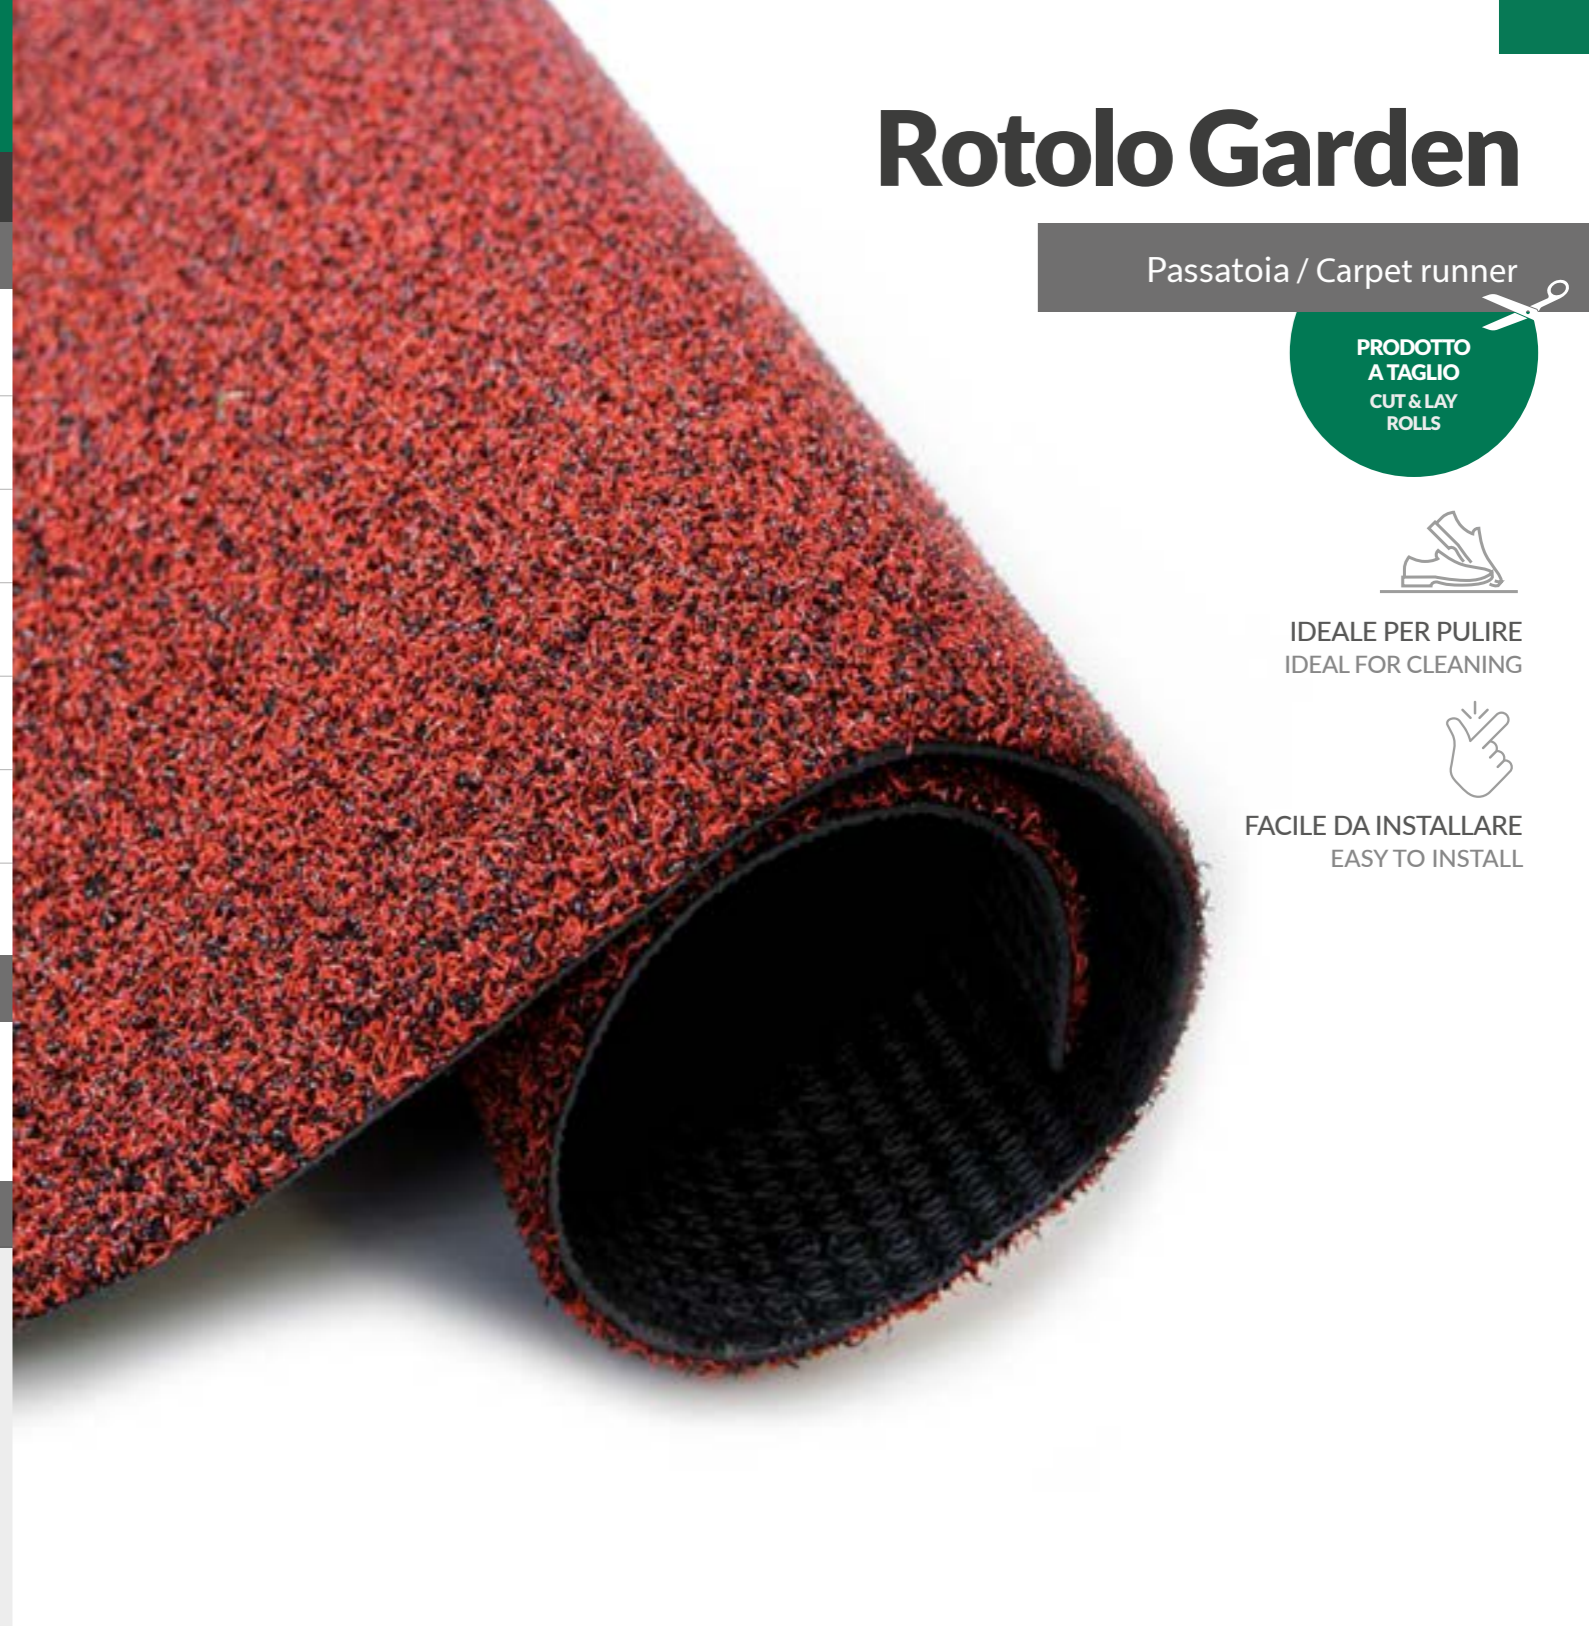

Rotolo Garden

Passatoia / Carpet runner

PRODOTTO A TAGLIO
CUT & LAY ROLLS

IDEALE PER PULIRE
IDEAL FOR CLEANING

FACILE DA INSTALLARE
EASY TO INSTALL

USO IDEALE / IDEAL USE:

CONSEGNA/ DELIVERY:

1/2gg Lavorativi / Working days