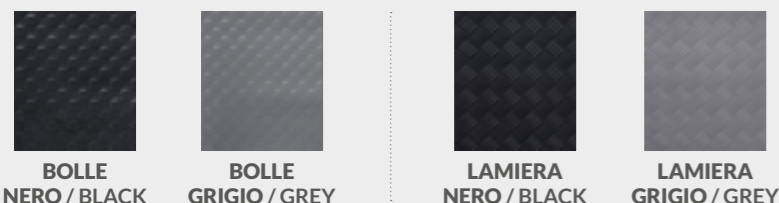

Qualità / Quality: **Rotolo Work**

SCHEDA TECNICA / DATA SHEET

40° Lavaggio in lavatrice Washable in the washing machine		 Autoestinguente Self-extinguishing	
 Lavaggio a mano Hand washing	●	 Antiscivolo Anti-slip	●
 Asciugatrice max 60° Tumble dryer max 60°		 Resistente ai raggi UV Resistant to UV rays	
 Risoluzione grafica Graphic resolution		 Drenante Draining mat	
 Brillantezza colori Brightness of colours		 Assorbente Absorbent	
 Resistenza al calpestio High traffic resistance	||||	 Cattura polvere Dust capture	
		 Per incasso For built-in	

CARATTERISTICHE TECNICHE / TECHNICAL FEATURES

- Telaio meccanico
- 100% PVC antiscivolo
- Peso 2300 gr/mq
- Spessore 1,8 mm
  *più alto per una maggiore resistenza nel tempo
- Mechanical loom
- 100% PVC anti-slip
- Weight 2300 gr/mq
- Thickness 1,8 mm
  *taller for greater resistance over time

BEST PRICE

MISURE STANDARD / STANDARD SIZE

1 x 15 m
1,5 x 15 m

PER LA POSA / FOR LAYING

OPTIONAL
Nastro biadesivo telato
Double-sided tape

MISURA PERSONALIZZATA / CUSTOM SIZE

Misura minima 1x0,5 m Minimal Size 1x0,5 mt
Misura massima 1,5x15 m Maximum Size 1,5x15 mt

- Possibilità di realizzare tagli su misura
- Possibilità di acquistare **1 PEZZO SINGOLO**

- Possibility of making cuts on size
- Possibility to buy **1 SINGLE PIECE**

COLORI DISPONIBILI / AVAILABLE COLOURS

DISEGNO / DESIGN

BOLLE IN RILIEVO
EMBOSSED BUBBLES

EFFETTO LAMIERA
IN RILIEVO
EMBOSSED SHEET
METAL EFFECT

Rotolo Work

Pavimentazione / Flooring

PRODOTTO
A TAGLIO
CUT & LAY
ROLLS

FACILE DA PULIRE
EASY TO CLEAN

FACILE DA INSTALLARE
EASY TO INSTALL

USO IDEALE
/ IDEAL USE:

CONSEGNA / DELIVERY:

1/2gg Lavorativi / Working days

DA CONFERMA / FROM CONFIRMATION

Il **Rotolo Work** è un tappeto in PVC ideale per la **pavimentazione** di ambienti interni ad alto traffico. È disponibile con due diverse texture per aumentare la sicurezza. È adatto per officine, laboratori, magazzini e può essere utilizzato come **base antiscivolo** per attrezzature. È facile da tagliare su misura e da pulire con acqua. Realizzato con materiali resistenti e sicuri.

Rotolo Work is a PVC carpet ideal for flooring high-traffic indoor environments. It is available with two different textures to increase safety. It is suitable for workshops, laboratories, warehouses and can be used as a non-slip base for equipment. It is easy to cut to size and clean with water. Made with durable and safe materials.