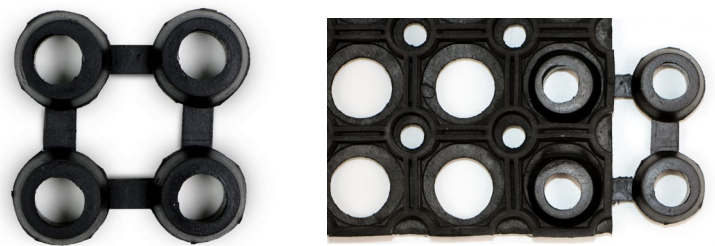

# Robust

Zerbino / doormat

FACILE DA PULIRE  
EASY TO CLEAN

ANTISCIVOLO  
ANTI-SLIP

RESISTENTE AL CALPESTIO  
HIGH TRAFFIC RESISTANCE

MODULARE CON GIUNTI  
MODULAR WITH JOINTS

PER AMBIENTI DI LAVORO  
FOR WORKING ENVIRONMENT

**CARATTERISTICHE TECNICHE / TECHNICAL FEATURES**

- Telaio meccanico
- 100% gomma
- Spessore 15 mm
- Mechanical loom
- 100% rubber
- Thickness 15 mm

**MISURE STANDARD / STANDARD SIZE**

40 x 60 cm      80 x 120 cm  
50 x 100 cm      100 x 150 cm

**CARATTERISTICA / FEATURE**

Giunti opzionali / Optional joints

**COLORI DISPONIBILI / AVAILABLE COLOURS**

NERO / BLACK